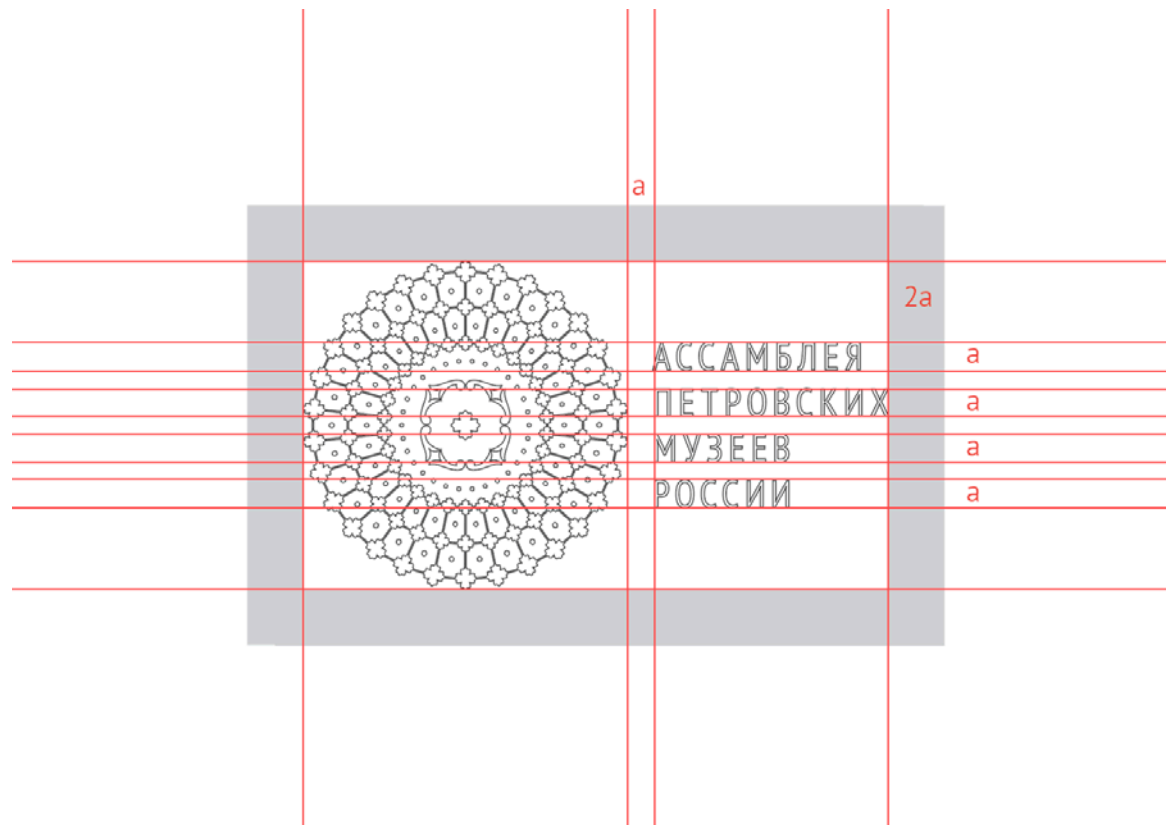

Пропорции элементов
фирменного блока
и расстояние между ними
не подлежат изменению.

Размеры охранного
поля фирменного блока
определены параметром $2a$.
Охранное поле должно быть
свободно от посторонних
текстовых или графических
элементов.

Размер

Минимальный размер
фирменного блока —
3,5 см в ширину.

Цвета фирменного блока

PANTONE

871 C

CMYK

C45 M45 Y75 K15

RGB